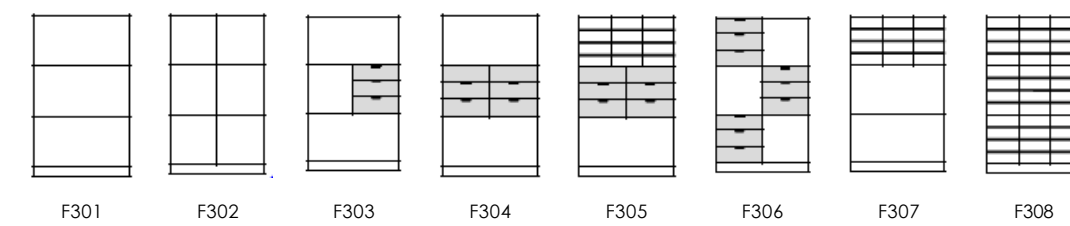

2 PERMHØYDER

2A4 H87,9 B80 D40 CM

ÅPEN REOL

SLAGDØRSKAP MED LÅS

SKYVEDØRSKAP MED LÅS

ÅPEN REOL / SKYVEDØRSKAP MED LÅS BREDDE 120 CM

KODER

For å velge overflate må en bruke følgende kode etter art.nr:

Bøk laminat: B
Bjørk laminat: BJ
Eik laminat: E
Grå laminat: G
Hvit laminat: H

3 PERMHØYDER

3A4 H126,3 B80 D40 CM

ÅPEN REOL

SLAGDØRSKAP MED LÅS

SKYVEDØRSKAP MED LÅS

ÅPEN REOL / SKYVEDØRSKAP MED LÅS BREDDE 120 CM

4 PERMHØYDER

4A4 H164,7 B80 D40 CM

ÅPEN REOL

SLAGDØRSKAP MED LÅS

SKYVEDØRSKAP MED LÅS

5 PERMHØYDER

5A4 H203,1 B80 D40 CM

ÅPEN REOL

SLAGDØRSKAP MED LÅS

SKYVEDØRSKAP MED LÅS