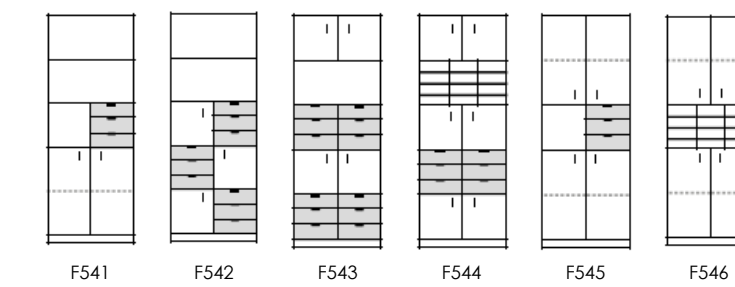

SKYVEDØRSKAP MED LÅS

ÅPEN REOL / SKYVEDØRSKAP MED LÅS BREDDE 120 CM

4 PERMHØYDER

4A4 H164,7 B80 D40 CM

ÅPEN REOL

SLAGDØRSKAP MED LÅS

SKYVEDØRSKAP MED LÅS

5 PERMHØYDER

5A4 H203,1 B80 D40 CM

ÅPEN REOL

SLAGDØRSKAP MED LÅS

SKYVEDØRSKAP MED LÅS