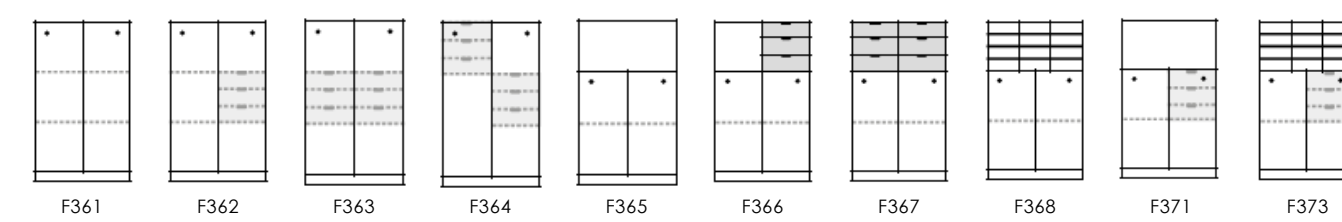

Aarsland
M Ø B E L F A B R I K K A S

2 PERMHØYDER

2A4 H87,9 B80 D40 CM

ÅPEN REOL

SLAGDØRSKAP MED LÅS

SKYVEDØRSKAP MED LÅS

ÅPEN REOL / SKYVEDØRSKAP MED LÅS BREDDE 120 CM

KODER

For å velge overflate må en bruke følgende kode etter art.nr:

Bøk laminat: B
Bjørk laminat: BJ
Eik laminat: E
Grå laminat: G
Hvit laminat: H

3 PERMHØYDER

3A4 H126,3 B80 D40 CM

ÅPEN REOL

SLAGDØRSKAP MED LÅS

SKYVEDØRSKAP MED LÅS

ÅPEN REOL / SKYVEDØRSKAP MED LÅS BREDDE 120 CM

4 PERMHØYDER

4A4 H164,7 B80 D40 CM

ÅPEN REOL

SLAGDØRSKAP MED LÅS

SKYVEDØRSKAP MED LÅS

5 PERMHØYDER