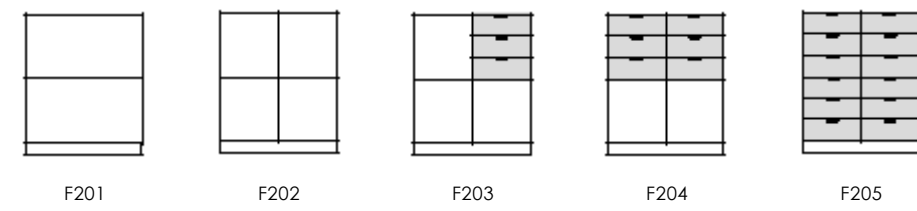

Bredde 35 cm
Dybde 32,5 cm
F604

Blankettboks A4

7 skuffer
Høyde 32,5 cm
Bredde 25 cm
Dybde 33 cm
ARK (sort pvc)

Skuffekasett til skap og reoler

3 skuffer
F605G (grå)

Bokstøtte

Passer til alle hyller
BS Hvit
BSSØ Sølv
BSS Sort

Hengemapper

25 stk pr. eske
400HENG

Håndtak type E

Lengde 102 mm
12250 Aluminium
12251 Sort

Skillevegg vertikal

For reol
F606 + (B, BJ, E, G, H)

Aarsland
M Ø B E L F A B R I K K A S

Fabrikkveien 1, 4362 Vigrestad – Postboks 94, 4369 Vigrestad – Tlf. 51 79 93 00 – aarsland.no

Aarsland
M Ø B E L F A B R I K K A S

2 PERMHØYDER

2A4 H87,9 B80 D40 CM

ÅPEN REOL

SLAGDØRSKAP MED LÅS

SKYVEDØRSKAP MED LÅS

ÅPEN REOL / SKYVEDØRSKAP MED LÅS BREDDE 120 CM

KODER