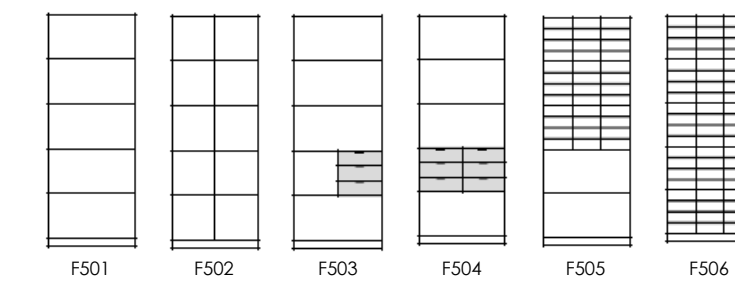

2 PERMHØYDER

2A4 H87,9 B80 D40 CM

ÅPEN REOL

SLAGDØRSKAP MED LÅS

SKYVEDØRSKAP MED LÅS

ÅPEN REOL / SKYVEDØRSKAP MED LÅS BREDDE 120 CM

KODER

For å velge overflate må en bruke følgende kode etter art.nr:

Bøk laminat: B
Bjørk laminat: BJ
Eik laminat: E
Grå laminat: G
Hvit laminat: H

3 PERMHØYDER

3A4 H126,3 B80 D40 CM

ÅPEN REOL

SLAGDØRSKAP MED LÅS

SKYVEDØRSKAP MED LÅS

ÅPEN REOL / SKYVEDØRSKAP MED LÅS BREDDE 120 CM

4 PERMHØYDER

4A4 H164,7 B80 D40 CM

ÅPEN REOL

SLAGDØRSKAP MED LÅS

SKYVEDØRSKAP MED LÅS

5 PERMHØYDER

5A4 H203,1 B80 D40 CM

ÅPEN REOL

SLAGDØRSKAP MED LÅS

SKYVEDØRSKAP MED LÅS