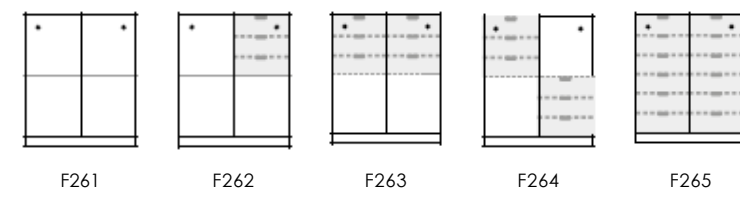

Aarsland
M Ø B E L F A B R I K K A S

2 PERMHØYDER

2A4 H87,9 B80 D40 CM

ÅPEN REOL

SLAGDØRSKAP MED LÅS

SKYVEDØRSKAP MED LÅS

ÅPEN REOL / SKYVEDØRSKAP MED LÅS BREDDE 120 CM

KODER