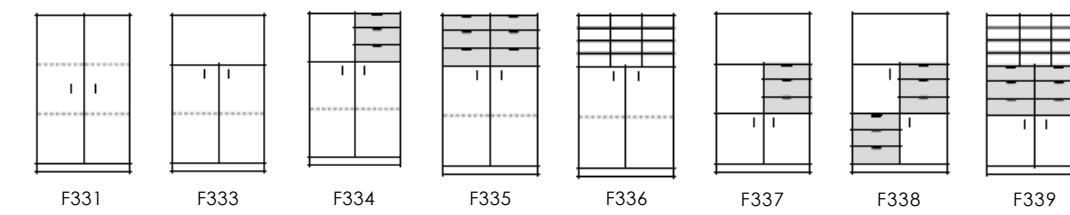

For å velge overflate må en bruke følgende kode etter art.nr:

Bøk laminat: B
Bjørk laminat: BJ
Eik laminat: E
Grå laminat: G
Hvit laminat: H

3 PERMHØYDER

3A4 H126,3 B80 D40 CM

ÅPEN REOL

SLAGDØRSKAP MED LÅS

SKYVEDØRSKAP MED LÅS

ÅPEN REOL / SKYVEDØRSKAP MED LÅS BREDDE 120 CM

4 PERMHØYDER

4A4 H164,7 B80 D40 CM

ÅPEN REOL

SLAGDØRSKAP MED LÅS

SKYVEDØRSKAP MED LÅS

5 PERMHØYDER