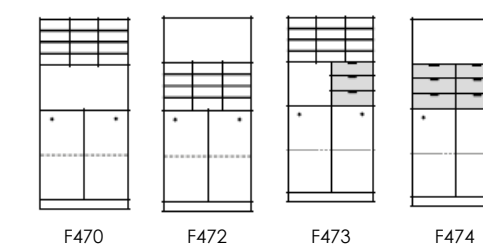

SKYVEDØRSKAP MED LÅS

ÅPEN REOL / SKYVEDØRSKAP MED LÅS BREDDE 120 CM

4 PERMHØYDER

4A4 H164,7 B80 D40 CM

ÅPEN REOL

SLAGDØRSKAP MED LÅS

SKYVEDØRSKAP MED LÅS

5 PERMHØYDER

5A4 H203,1 B80 D40 CM

ÅPEN REOL

SLAGDØRSKAP MED LÅS

SKYVEDØRSKAP MED LÅS