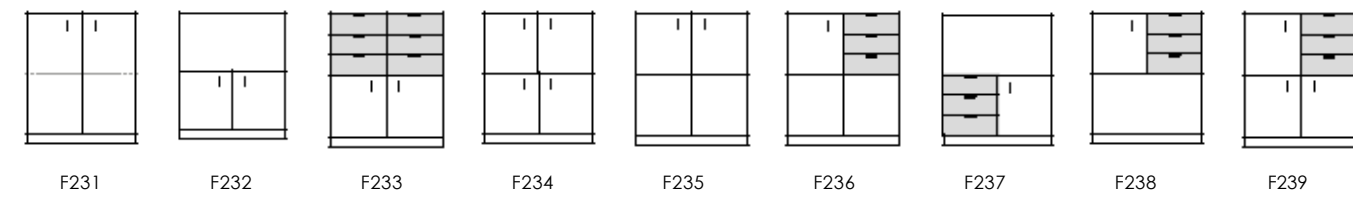

Aarsland
M Ø B E L F A B R I K K A S

2 PERMHØYDER

2A4 H87,9 B80 D40 CM

ÅPEN REOL

SLAGDØRSKAP MED LÅS

SKYVEDØRSKAP MED LÅS

ÅPEN REOL / SKYVEDØRSKAP MED LÅS BREDDE 120 CM

KODER