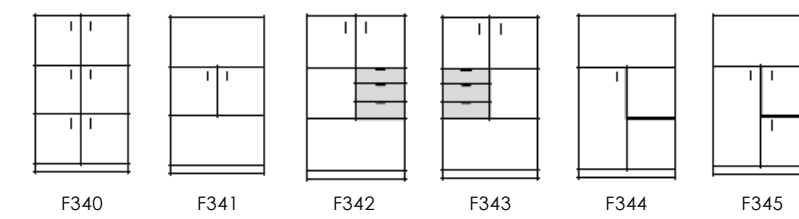

Aarsland
M Ø B E L F A B R I K K A S

2 PERMHØYDER

2A4 H87,9 B80 D40 CM

ÅPEN REOL

SLAGDØRSKAP MED LÅS

SKYVEDØRSKAP MED LÅS

ÅPEN REOL / SKYVEDØRSKAP MED LÅS BREDDE 120 CM

KODER

For å velge overflate må en bruke følgende kode etter art.nr:

Bøk laminat: B
Bjørk laminat: BJ
Eik laminat: E
Grå laminat: G
Hvit laminat: H

3 PERMHØYDER

3A4 H126,3 B80 D40 CM

ÅPEN REOL

SLAGDØRSKAP MED LÅS

SKYVEDØRSKAP MED LÅS

ÅPEN REOL / SKYVEDØRSKAP MED LÅS BREDDE 120 CM

4 PERMHØYDER

4A4 H164,7 B80 D40 CM

ÅPEN REOL

SLAGDØRSKAP MED LÅS

SKYVEDØRSKAP MED LÅS

5 PERMHØYDER