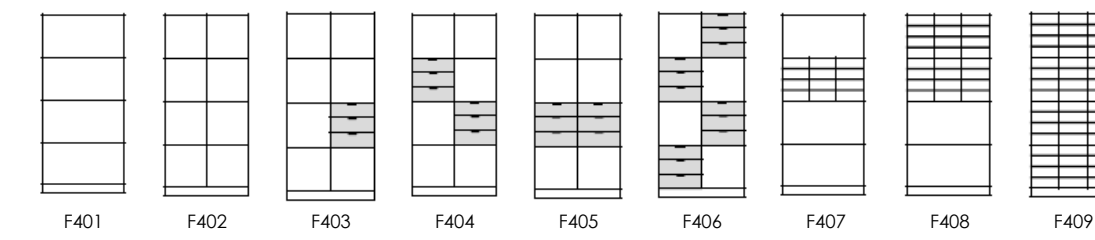

SKYVEDØRSKAP MED LÅS

ÅPEN REOL / SKYVEDØRSKAP MED LÅS BREDDE 120 CM

4 PERMHØYDER

4A4 H164,7 B80 D40 CM

ÅPEN REOL

SLAGDØRSKAP MED LÅS

SKYVEDØRSKAP MED LÅS

5 PERMHØYDER