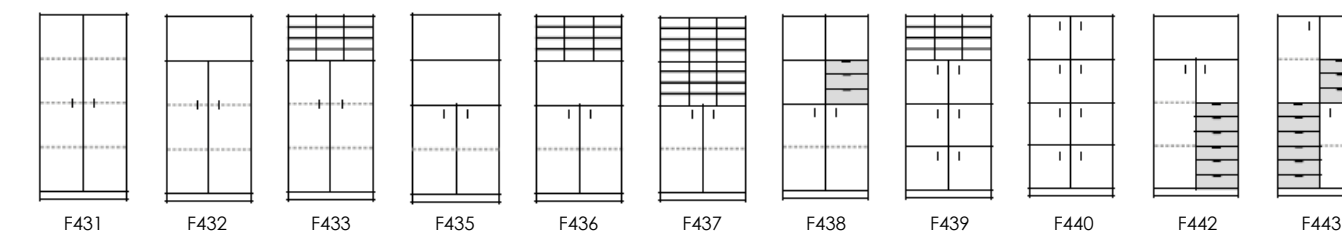

SKYVEDØRSKAP MED LÅS

ÅPEN REOL / SKYVEDØRSKAP MED LÅS BREDDE 120 CM

4 PERMHØYDER

4A4 H164,7 B80 D40 CM

ÅPEN REOL

SLAGDØRSKAP MED LÅS

SKYVEDØRSKAP MED LÅS

5 PERMHØYDER