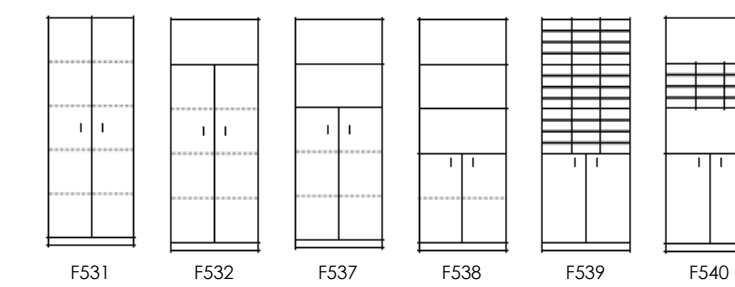

SKYVEDØRSKAP MED LÅS

ÅPEN REOL / SKYVEDØRSKAP MED LÅS BREDDE 120 CM

4 PERMHØYDER

4A4 H164,7 B80 D40 CM

ÅPEN REOL

SLAGDØRSKAP MED LÅS

SKYVEDØRSKAP MED LÅS

5 PERMHØYDER

5A4 H203,1 B80 D40 CM

ÅPEN REOL

SLAGDØRSKAP MED LÅS

SKYVEDØRSKAP MED LÅS