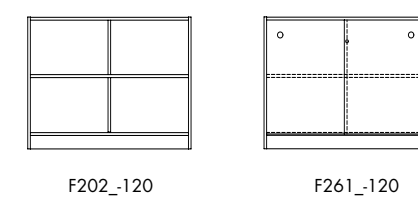

Bredde 35 cm
Dybde 32,5 cm
F604

Blankettboks A4

7 skuffer
Høyde 32,5 cm
Bredde 25 cm
Dybde 33 cm
ARK (sort pvc)

Skuffekasett til skap og reoler

3 skuffer
F605G (grå)

Bokstøtte

Passer til alle hyller
BS Hvit
BSSØ Sølv
BSS Sort

Aarsland
M Ø B E L F A B R I K K A S

2 PERMHØYDER

2A4 H87,9 B80 D40 CM

ÅPEN REOL

SLAGDØRSKAP MED LÅS

SKYVEDØRSKAP MED LÅS

ÅPEN REOL / SKYVEDØRSKAP MED LÅS BREDDE 120 CM

KODER

SKYVEDØRSKAP MED LÅS

ÅPEN REOL / SKYVEDØRSKAP MED LÅS BREDDE 120 CM

4 PERMHØYDER

4A4 H164,7 B80 D40 CM

ÅPEN REOL

SLAGDØRSKAP MED LÅS

SKYVEDØRSKAP MED LÅS

5 PERMHØYDER