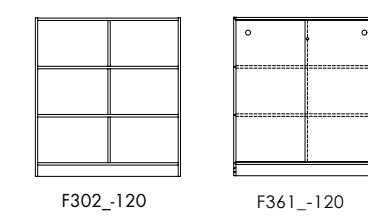

Aarsland
M Ø B E L F A B R I K K A S

2 PERMHØYDER

2A4 H87,9 B80 D40 CM

ÅPEN REOL

SLAGDØRSKAP MED LÅS

SKYVEDØRSKAP MED LÅS

ÅPEN REOL / SKYVEDØRSKAP MED LÅS BREDDE 120 CM

KODER

For å velge overflate må en bruke følgende kode etter art.nr:

Bøk laminat: B
Bjørk laminat: BJ
Eik laminat: E
Grå laminat: G
Hvit laminat: H

3 PERMHØYDER

3A4 H126,3 B80 D40 CM

ÅPEN REOL

SLAGDØRSKAP MED LÅS

SKYVEDØRSKAP MED LÅS

ÅPEN REOL / SKYVEDØRSKAP MED LÅS BREDDE 120 CM

4 PERMHØYDER

4A4 H164,7 B80 D40 CM

ÅPEN REOL

SLAGDØRSKAP MED LÅS

SKYVEDØRSKAP MED LÅS

5 PERMHØYDER