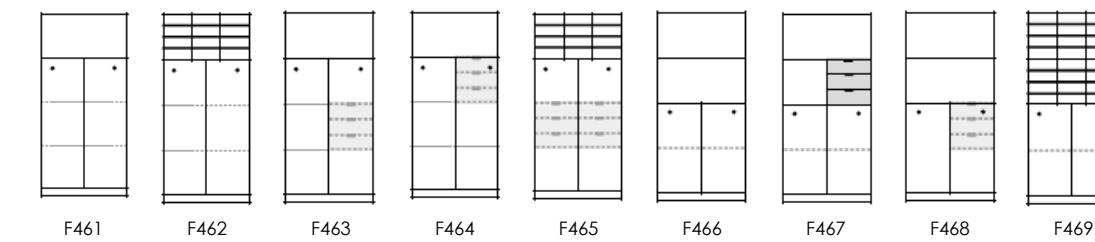

SKYVEDØRSKAP MED LÅS

ÅPEN REOL / SKYVEDØRSKAP MED LÅS BREDDE 120 CM

4 PERMHØYDER

4A4 H164,7 B80 D40 CM

ÅPEN REOL

SLAGDØRSKAP MED LÅS

SKYVEDØRSKAP MED LÅS

5 PERMHØYDER

5A4 H203,1 B80 D40 CM

ÅPEN REOL

SLAGDØRSKAP MED LÅS

SKYVEDØRSKAP MED LÅS