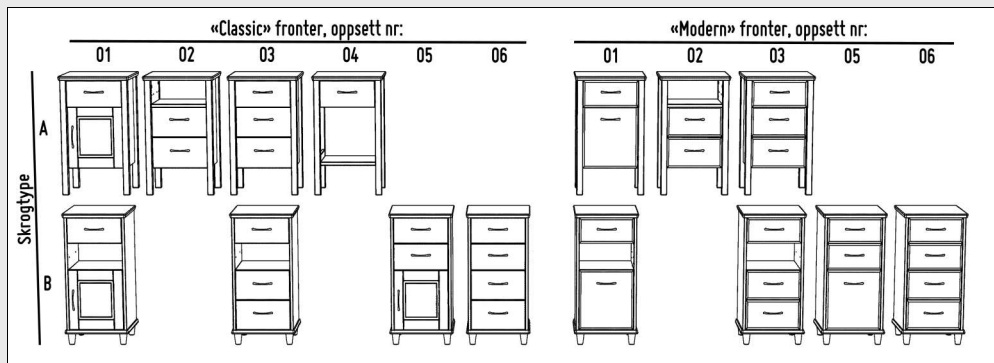

Hvit
Nattbord A Classic 01	2 295
Nattbord A Classic 02	2 295
Nattbord A Classic 03	2 699
Nattbord A Classic 04	2 199
Nattbord A Modern 01	2 295
Nattbord A Modern 02	2 295
Nattbord A Modern 03	2 699

	Hvit
Nattbord B Classic 01	2 195
Nattbord B Classic 03	2 699
Nattbord B Classic 05	2 899
Nattbord B Classic 06	2 899
Nattbord B Modern 01	2 195
Nattbord B Modern 03	2 699
Nattbord B Modern 05	2 899
Nattbord B Modern 06	2 899

	Møbelfakta			Kolle
	b	d	h	
Nattbord A	41	36	62	1
Nattbord B	38	36	70	2

Flexi nattbord leveres fabrikkmontert.

STIGE

(Dette er samme type stige som leveres med våre køyesenger)

Holten Treindustri AS

Stige 2 trinn

Stige 3 trinn

	Ubehandlet	Lyslakkert	Gårdsgrå	Hvitmalt	Sortmalt	Gråmalt
	799	999	999	999	999	999
	899	1 099	1 099	1 099	1 099	1 099

	Møbelfakta		Kolle
	b	h	
	33	52	1
	33	77	1

SENGEHEST

I vår kolleksjon er det Vinstra, Bjorli, Tustna, Oppdal og Trollheim som har 25mm tykke sengsider.

Holten Treindustri AS

Ole N. Negård Møbelfabrikk AS

Sengehest universal

Sengehest universal
for 25mm tykke sengsider

Sengehest barneseng

	Hvit	Ubehandlet	Lyslakkert	Gårdsgrå	Hvitmalt	Sortmalt	Gråmalt
		699	899	899	899	899	899

Sengehest barneseng

	Møbelfakta		Kolle
	l	h	
	129	24	1
	74	26	1